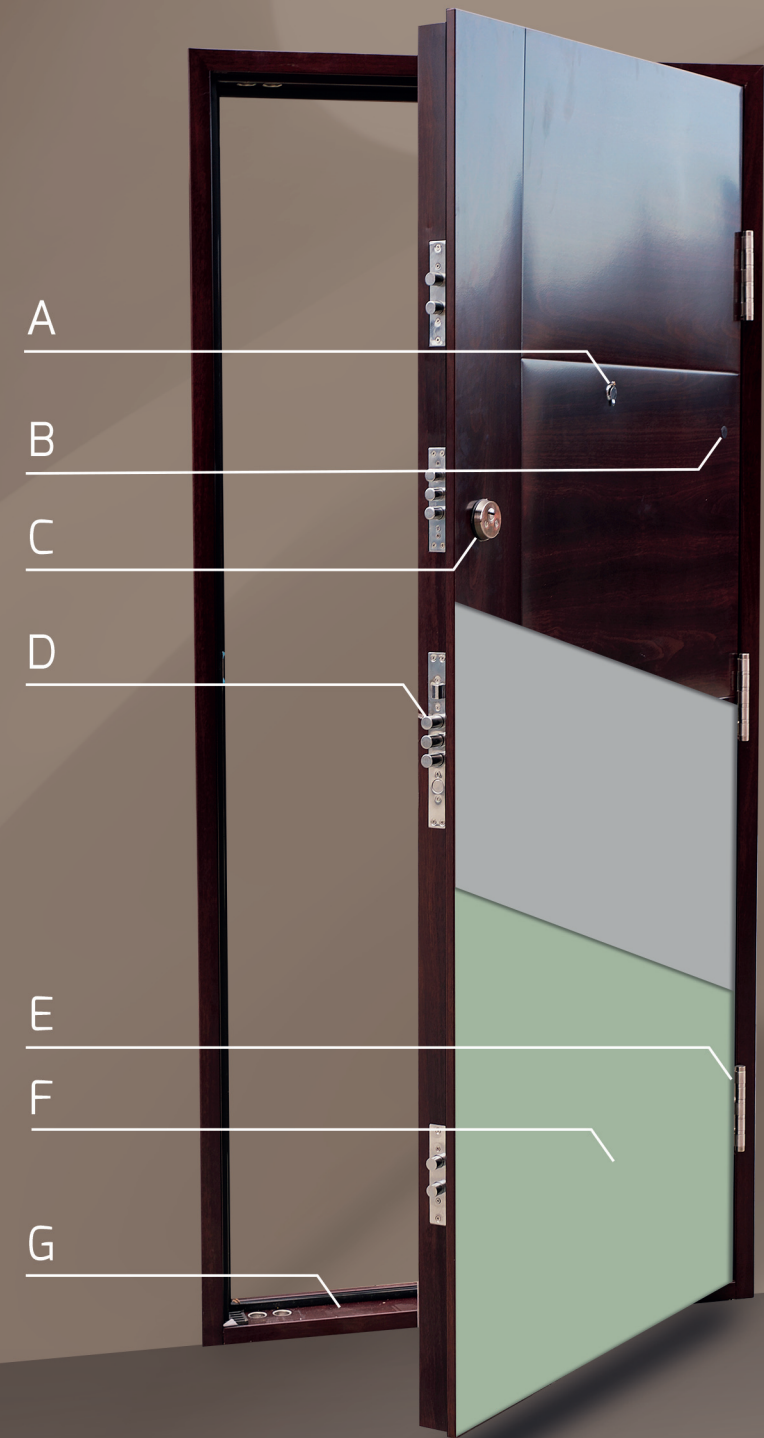

ORECH

BIELA

ORECH

TREND PLUS

34dB

2. bezpečnostná trieda

Navrhnuté a certifikované na Slovensku

NOVINKA!

HISEC TREND

- (A) PRIEZORNÍK
- (B) VSTAVANÝ ZVONČEK
- (C) HORNÝ ZÁMOK
- (D) 15 BODOVÝ UZAMYKACÍ SYSTÉM
- (E) 3KS VONKAJŠÍCH DVEROVÝCH PÁNTOV
- (F) IZOLÁCIA MINERÁLNA VLNA
- (G) PRAH VO FARBE DVERÍ

TECHNICKÝ POPIS BEZPEČNOSTNÝCH DVERÍ HISEC

- Celooceľové bezpečnostné dvere v prevedení ľavo a pravo otváravé
- Špeciálna zárubňa z ocele, hrúbka zárubne 100mm
- Krídlo bezpečnostných dverí Hisec je zhotovené z kvalitnej oceľovej platne, pri pántoch a pri kľučke je posilnené s oceľovou výstuhou
- Krídlo hrúbky 70 mm obsahuje izolačnú vrstvu - minerálnu vlnu
- 4ks nastaviteľných závesov schovaných do zárubne zabezpečené proti vypáčeniu
- 2ks samostatné cylindrické zámky - spolu tvoria 15-bodový uzamykací systém
- Nerezová guľa, alebo kľučka (na vonkajšej strane podsvietená len kľučka)
- 5ks+2ks kľúčov
- Vnútorne uzamykanie bez kľúča - denný zámok
- Priezorník (Kukátko)
- Zabudovaný zvonček
- Celoobvodové tesnenie
- Prah vo farbe dverí
- Rozmery 950 x 2050 mm, 890 x 2020 m
- Bezpečnostná trieda RC1 a RC2
- Vzduchová nepriezvučnosť 34db