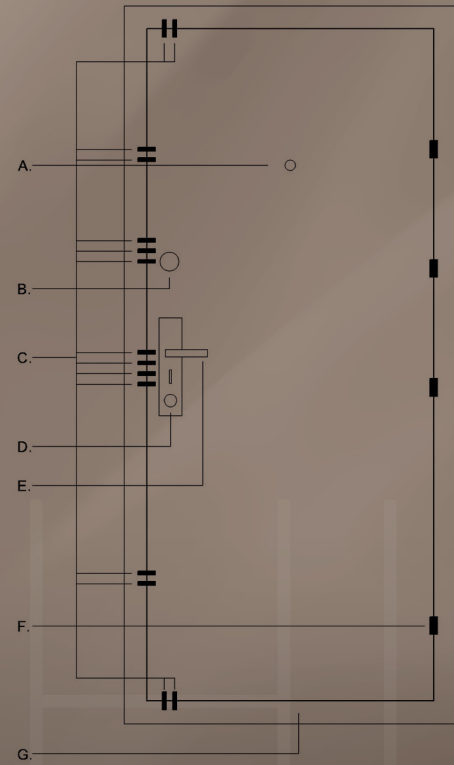

ORECH

BIELA

ORECH

TREND PLUS

34dB

2. bezpečnostná trieda

Navrhnuté a certifikované na Slovensku

NOVINKA!

HISEC TREND

- (A) PRIEZORNÍK
- (B) VSTAVANÝ ZVONČEK
- (C) HORNÝ ZÁMOK
- (D) 15 BODOVÝ UZAMYKACÍ SYSTÉM
- (E) 3KS VONKAJŠÍCH DVEROVÝCH PÁNTOV
- (F) IZOLÁCIA MINERÁLNA VLNA
- (G) PRAH VO FARBE DVERÍ

TECHNICKÝ POPIS BEZPEČNOSTNÝCH DVERÍ HISEC

- Celooceľové bezpečnostné dvere v prevedení ľavo a pravo otváravé
- Špeciálna zárubňa z ocele, hrúbka zárubne 100mm
- Krídlo bezpečnostných dverí Hisec je zhotovené z kvalitnej oceľovej platne, pri pántoch a pri kľučke je posilnené s oceľovou výstuhou
- Krídlo hrúbky 70 mm obsahuje izolačnú vrstvu - minerálnu vlnu
- 4ks nastaviteľných závesov schovaných do zárubne zabezpečené proti vypáčeniu
- 2ks samostatné cylindrické zámky - spolu tvoria 15-bodový uzamykací systém
- Nerezová guľa, alebo kľučka (na vonkajšej strane podsvietená len kľučka)
- 5ks+2ks kľúčov
- Vnútorne uzamykanie bez kľúča - denný zámok
- Priezorník (Kukátko)
- Zabudovaný zvonček
- Celoobvodové tesnenie
- Prah vo farbe dverí
- Rozmery 950 x 2050 mm, 890 x 2020 m
- Bezpečnostná trieda RC1 a RC2
- Vzduchová nepriezvučnosť 34db